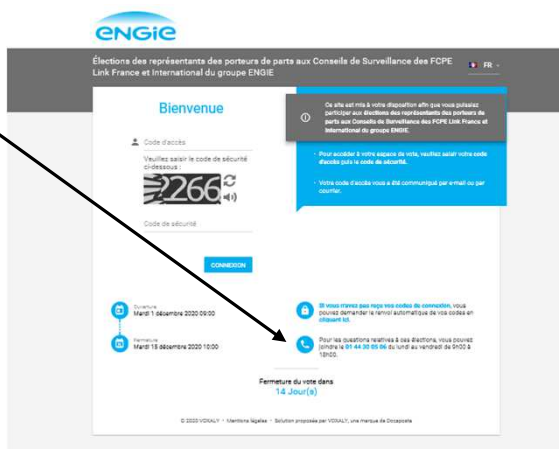

Vous n'avez pas reçu vos codes de vote :

Etape n°1 : Taper dans votre exploreur : <https://engie-link.vote.voxaly.com>

Cliquer ici

Etape n°2 :

Remplissez

Recopier

Valider

Vous n'avez pas reçu vos codes de vote :

Etape n°3: une nouvelle fenêtre apparaît

Cliquer ici

Élections des représentants des porteurs de parts aux Conseils de Surveillance des FCPE Link France et International du groupe ENGIE

**Modalité de réception**  
Veuillez sélectionner le mode de renvoi souhaité ci-dessous :